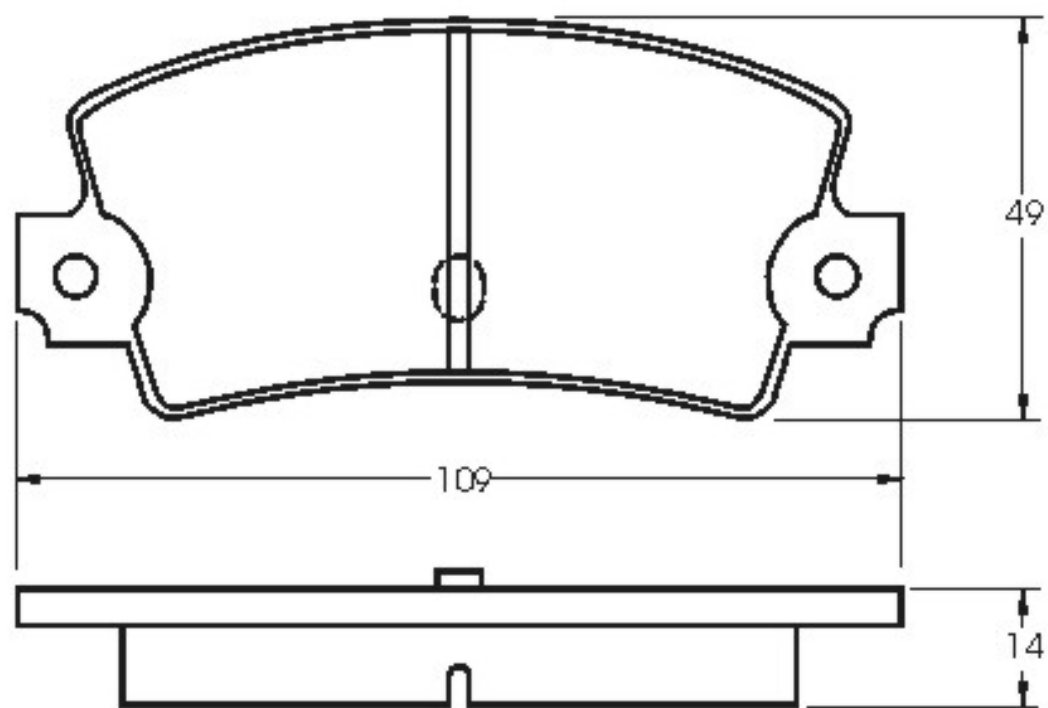

CODICE	IMPIANTO	ASSE	SCALA	APPLICAZIONI
114	BENDIX	ANTERIORE	1:1	RENAULT TALBOT
CODICE COMPONENTI	N°	L(mm)	SERIE	
P1001+F3000	4+2		4 Pezzi	
CODICE ACCESSORI	N°	L(mm)	NOTE	

P1001

F3000