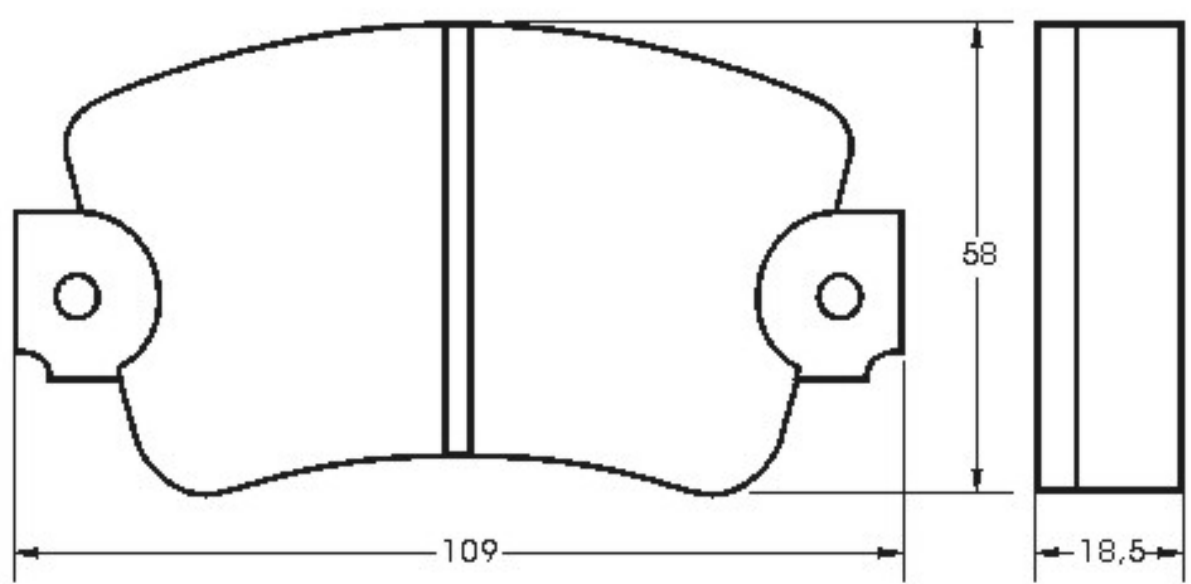

| CODICE | IMPIANTO | ASSE | SCALA | APPLICAZIONI |
|-------------------|----------|-----------|---------|--------------|
| 132 | BENDIX | ANTERIORE | 1:1 | RENAULT |
| CODICE COMPONENTI | N° | L(mm) | SERIE | |
| F3000 | 2 | | 4 Pezzi | |
| | | | | |
| | | | | |
| CODICE ACCESSORI | N° | L(mm) | NOTE | |
| | | | | |
| | | | | |
| | | | | |